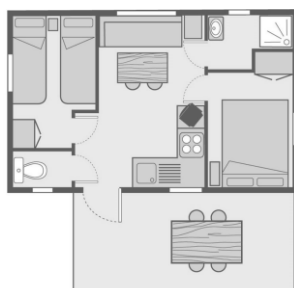

Mobile home Evasion 24 m² + terrasse 10 m²

Mobile home Azur 26 m² + terrasse 10 m²

1 ch. avec 1 lit 140 x 190
1 ch. avec 2 lits 80 x 190
Cuisine équipée
Salle de douche, WC séparé
Terrasse couverte avec table et fauteuils